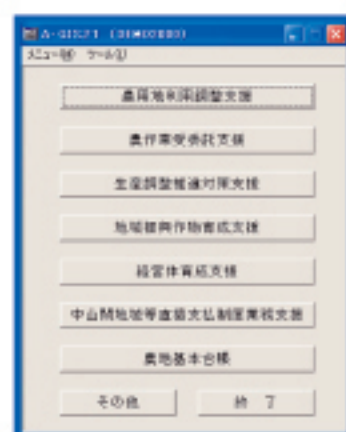

「AGIS 21」は、農家基本台帳データと地図が一体化になっているので、面倒な事務処理が軽減され処理時間も短縮し、地域営農計画に必要な地図・帳票なども簡単に作成することができる便利なシステムです。

○地域振興作物育英支援システム

- ・適地適作と集团的土地利用により地域特産物の復興をバックアップ

○地域振興作物育成支援システム

- ・適地適作と集团的土地利用により地域特産物の復興をバックアップ

○経営体育成支援システム

- ・経営体の営農意向に基づいて営農をバックアップ

○農家基本台帳管理システム